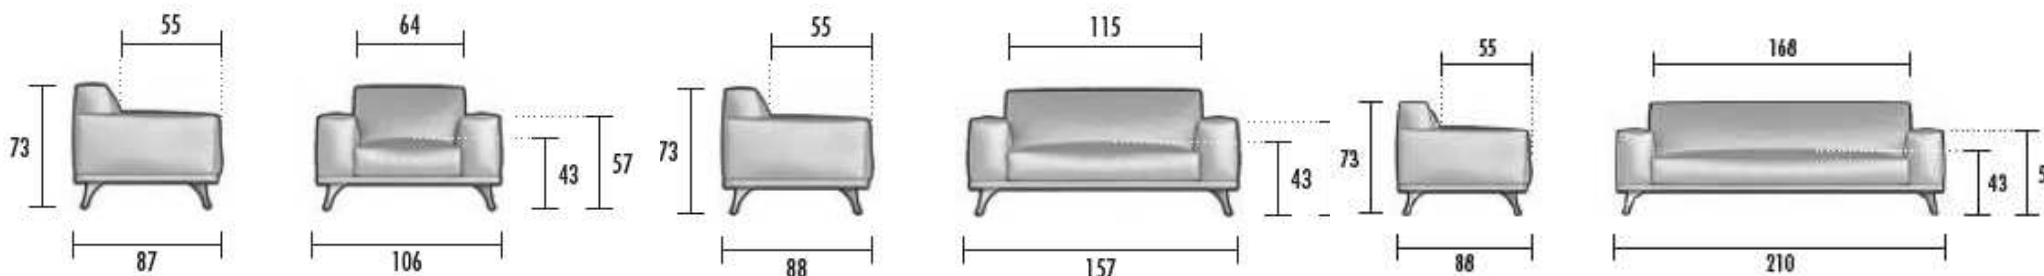

## SOFA SF 2

SF líneas de sofás que abarcan un amplio abanico de posibilidades, en función de su volumen, diseño y calidad.

¿ Necesita ayuda ?

Llámenos

93 451 16 44

Pies aluminio

Ref. SF 2 1 plazas  
695 €

Ref. SF 2 2 plazas  
726 €

Ref. SF 2 3 plazas  
933 €

IVA no incluido en los precios.

2018

Telf. 934 511 644

SOFAS Y BUTACAS ESPERA