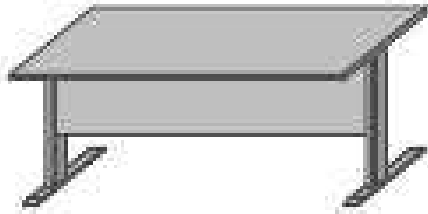

Llámenos

 93 451 16 44

MESA RECTA

180 X 80	229 €.
160 X 80	220 €.
140 X 80	210 €.
120 X 80	199 €.
80 x 80	1729€

MOSTRADOR

180 X 37 x 36	132 €.
160 X 37 x 36	125 €
140 X 37 x 36	115 €.
120 X 37 x 36	98 €.
80 x 80 x 36.....	81 €

ALA MESA

MESA AUXILIAR

BUC RUEDAS 3 CAJONES

UVC RUEDAS 1 CAJ. + ARCHIVO

100 X 60

139 €.

Esta ala pueden ser de derecha o izquierda.

110 X 60