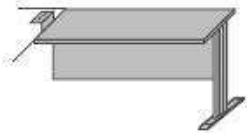

Llámenos

 93 451 16 44

MESA RECTA

180 X 80	229 €.
160 X 80	220 €.
140 X 80	210 €.
120 X 80	199 €.
80 x 80	1729€

MOSTRADOR

180 X 37 x 36	132 €.
160 X 37 x 36	125 €
140 X 37 x 36	115 €.
120 X 37 x 36	98 €.
80 x 80 x 36.....	81 €

ALA MESA

MESA AUXILIAR

BUC RUEDAS 3 CAJONES

UVC RUEDAS 1 CAJ. + ARCHIVO

100 X 60

139 €.

Esta ala pueden ser de derecha o izquierda.

110 X 60

181 €.

146 €.

146 €.

- Esta serie dispone de una amplia gama de medidas y posibilidades.

Telf. 934 511 644

Estructura mesas metálica epoxi plata, grafito o blanco.

IVA no incluido en los precios.

SERIE ECONOMIC