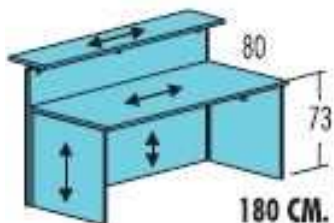

SERIE

ROCK RECEPTION fondo mesa 80

¿ Necesita ayuda ?

Llámenos

93 451 16 44

Inicial o independiente

Tarifa mostrador MULTIPANEL profundidad mesa 80 sobre melamina o *vidrio

180 CM.

180 X 99 X 107 **651 €.**

* Sobre VIDRIO + **190 €**

160 CM.

160 X 99 X 107 **632 €.**

* Sobre VIDRIO + **134 €**

140 CM.

140 X 99 X 107 **612 €.**

* Sobre VIDRIO + **122 €**