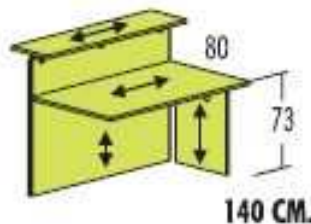

Sobre VIDRIO + **119 €**

Ampliación

180 CM.

180 X 99 X 107 **560 €.**

Sobre VIDRIO + **190 €**

160 CM.

160 X 99 X 107 **539 €.**

Sobre VIDRIO + **134 €**

140 CM.

140 X 99 X 107 **520 €.**

Sobre VIDRIO + **122 €**

120 CM.

120 X 99 X 107 **479 €.**

Sobre VIDRIO + **110 €**

100 CM.

120 X 99 X 107 **431 €.**