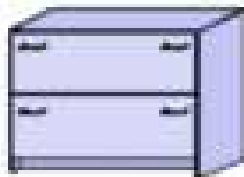

Ancho 80/100 X fondo 45 X alto 83

Ancho 80 **216 €.**

Ancho 100 **216 €**

Ancho 80 **216 €.**

Ancho 100 **216 €**

Ancho 80 **216 €.**

Ancho 100 **216 €**

Archivadores telescópicos