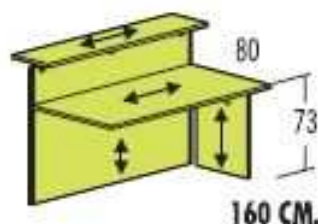

Sobre VIDRIO + **119 €**

Ampliación

180 CM.

180 X 99 X 107 **560 €.**

Sobre VIDRIO + **190 €**

160 CM.

160 X 99 X 107 **539 €.**

Sobre VIDRIO + **134 €**

140 CM.

140 X 99 X 107 **520 €.**

Sobre VIDRIO + **122 €**

120 CM.

120 X 99 X 107 **479 €.**

Sobre VIDRIO + **110 €**

100 CM.

120 X 99 X 107 **431 €.**