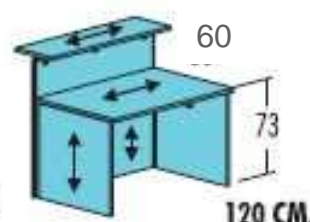

Llámenos

 93 451 16 44

Tarifa mostrador profundidad mesa 60 sobre melamina o *vidrio

Inicial o independiente

180 CM.

180 X 99 X 107 **604 €**

•Sobre VIDRIO + **196 €**

160 CM.

160 X 99 X 107 **585 €**

* Sobre VIDRIO + **134 €**

140 CM.

140 X 99 X 107 **566 €**

* Sobre VIDRIO + **122 €**

120 CM.

120 X 99 X 107 **527 €**

Sobre VIDRIO + **110 €**

100 CM.

120 X 99 X 107 **473 €**

Sobre VIDRIO + **136 €**

80 CM.

80 X 99 X 107 **446 €**

Sobre VIDRIO + **129 €**

Ampliación

180 CM.