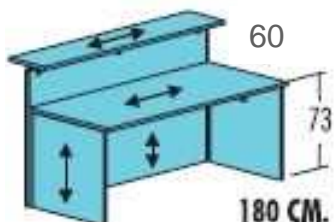

Sobre VIDRIO + **136 €**

80 CM.

80 X 99 X 107 **396 €.**

Sobre VIDRIO + **119 €**

180 X 99 X 107 **975 €.**

Sobre VIDRIO + **196 €**

180 X 99 X 107 **875 €.**

Sobre VIDRIO + **196 €**

BUC 3 CAJONES RUEDAS BUC 1 CAJON + ARCHIVO

146 €.

146 €.

IVA no incluido en los precios.

Telf. 934 511 644

SERIE

ROCK RECEPTION fondo mesa 60

¿ Necesita ayuda ?

Llámenos

 93 451 16 44

Tarifa mostrador profundidad mesa 60 sobre melamina o *vidrio

Inicial o independiente

180 CM.

180 X 99 X 107 **604 €**

•Sobre VIDRIO + **196 €**

160 CM.