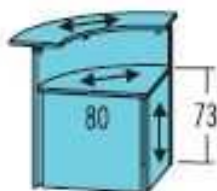

120 CM.

120 X 99 X 107 **465 €**

Sobre VIDRIO + **110 €**

100 CM.

120 X 99 X 107 **416 €**

Sobre VIDRIO + **136 €**

80 CM.

80 X 99 X 107 **385 €**

Sobre VIDRIO + **129 €**

180 X 99 X 107 **925 €** Sobre VIDRIO + **197 €**

180 X 99 X 107 **864 €** Sobre VIDRIO + **197 €**

BUC 3 CAJONES RUEDAS BUC 1 CAJON + ARCHIVO

146 €.

146 €.

IVA no incluido en los precios.