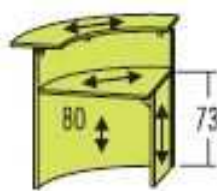

120 CM.

120 X 99 X 107 **465 €**

Sobre VIDRIO + **110 €**

100 CM.

120 X 99 X 107 **416 €**

Sobre VIDRIO + **136 €**

80 CM.

80 X 99 X 107 **385 €**

Sobre VIDRIO + **129 €**

180 X 99 X 107 **925 €** Sobre VIDRIO + **197 €**

180 X 99 X 107 **864 €** Sobre VIDRIO + **197 €**

BUC 3 CAJONES RUEDAS BUC 1 CAJON + ARCHIVO

146 €.

146 €.

IVA no incluido en los precios.