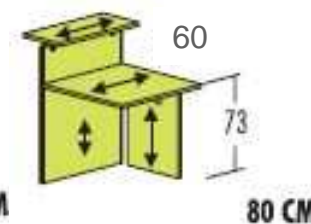

180 X 99 X 107 **541 €**

Sobre VIDRIO + **196 €**

160 CM.

160 X 99 X 107 **523 €**

Sobre VIDRIO + **134 €**

140 CM.

140 X 99 X 107 **504 €**

Sobre VIDRIO + **122 €**

120 CM.

120 X 99 X 107 **465 €**

Sobre VIDRIO + **110 €**

100 CM.

120 X 99 X 107 **416 €**

Sobre VIDRIO + **136 €**

80 CM.

80 X 99 X 107 **385 €**

Sobre VIDRIO + **129 €**

180 X 99 X 107 **925 €** Sobre VIDRIO + **197 €**

180 X 99 X 107 **864 €** Sobre VIDRIO + **197 €**

BUC 3 CAJONES RUEDAS BUC 1 CAJON + ARCHIVO

146 €.

146 €.

IVA no incluido en los precios.