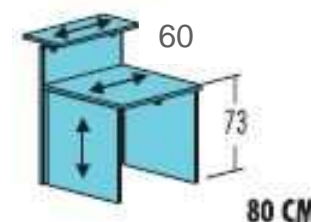

Llámenos

 93 451 16 44

Tarifa mostrador profundidad mesa 60 sobre melamina o *vidrio

Inicial o independiente

180 CM.

180 X 99 X 107 **604 €**

•Sobre VIDRIO + **196 €**

160 CM.

160 X 99 X 107 **585 €**

* Sobre VIDRIO + **134 €**

140 CM.

140 X 99 X 107 **566 €**

* Sobre VIDRIO + **122 €**

120 CM.

120 X 99 X 107 **527 €**

Sobre VIDRIO + **110 €**

100 CM.

120 X 99 X 107 **473 €**

Sobre VIDRIO + **136 €**

80 CM.

80 X 99 X 107 **446 €**

Sobre VIDRIO + **129 €**

Ampliación

180 CM.