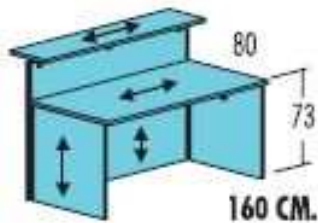

SERIE

ROCK RECEPTION fondo mesa 80

¿ Necesita ayuda ?

Llámenos

93 451 16 44

Inicial o independiente

Tarifa mostrador MULTIPANEL profundidad mesa 80 sobre melamina o *vidrio

180 CM.

180 X 99 X 107 **651 €.**

* Sobre VIDRIO + **190 €**

160 CM.

160 X 99 X 107 **632 €.**

* Sobre VIDRIO + **134 €**

140 CM.

140 X 99 X 107 **612 €.**

* Sobre VIDRIO + **122 €**