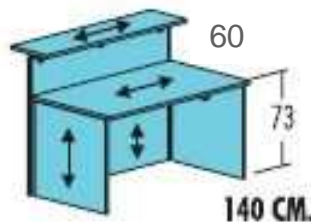

Llámenos

 93 451 16 44

Tarifa mostrador profundidad mesa 60 sobre melamina o *vidrio

Inicial o independiente

180 CM.

180 X 99 X 107 **604 €**

•Sobre VIDRIO + **196 €**

160 CM.

160 X 99 X 107 **585 €**

* Sobre VIDRIO + **134 €**

140 CM.

140 X 99 X 107 **566 €**

* Sobre VIDRIO + **122 €**

120 CM.

120 X 99 X 107 **527 €**

Sobre VIDRIO + **110 €**