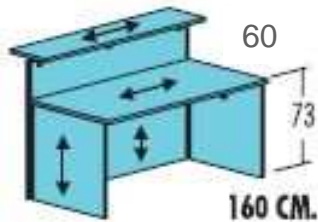

Llámenos

 93 451 16 44

Tarifa mostrador profundidad mesa 60 sobre melamina o *vidrio

Inicial o independiente

180 CM.

180 X 99 X 107 **604 €**

•Sobre VIDRIO + **196 €**

160 CM.

160 X 99 X 107 **585 €**

* Sobre VIDRIO + **134 €**

140 CM.

140 X 99 X 107 **566 €**

* Sobre VIDRIO + **122 €**

120 CM.

120 X 99 X 107 **527 €**

Sobre VIDRIO + **110 €**