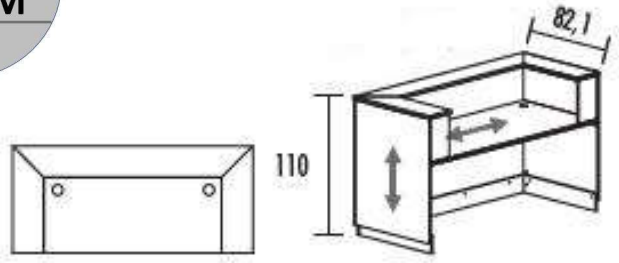

### Mostrador individual

- 184 ancho x 82 fondo x 110 alto **536 €**
- 164 ancho x 82 fondo x 110 alto **520 €**
- 144 ancho x 82 fondo x 110 alto **504 €**

### Con zócalo

\*Opción con luz en zócalo y panel altillo

### Mostrador giro 90°

- 82 ancho x 82 fondo x 110 alto **356 €**