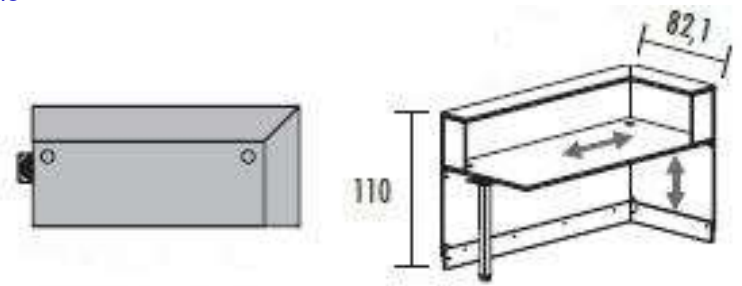

Ampliacion de mostrador

- 364 ancho x 82 fondo x 110 alto **513 €**
- 324 ancho x 82 fondo x 110 alto **496 €**
- 284 ancho x 82 fondo x 110 alto **477 €**