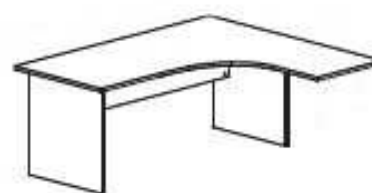

WENGE

060

064

065

066

067

068

MESAS RECTANGULARES

180 X 80 X 75 Precio **164 €.**
160 X 80 X 75 Precio **155 €.**
140 X 80 X 75 Precio **147 €.**
120 X 80 X 75 Precio **137 €**
80 X 80 X 75 Precio **119 €**

ALA MESA

100 X 60 Precio **104 €.**

MESA COMPACTA

180 X 160 X 75 Precio **270 €.**
180 X 140 X 75 Precio **256 €.**
160 X 180 X 75 Precio **266 €**
160 X 160 X 75 Precio **254 €**
160 X 140 X 75 Precio **242 €**
160 X 120 X 75 Precio **223 €**

SOPORTES ALA COMPACTA