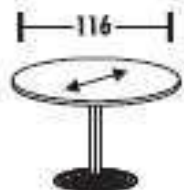

180 **57 €.**
160 **54 €.**
140 **51 €.**
120 **48 €.**

FALDON MESA INDIVIDUAL

200 **30 €.**
180 **28 €.**
160 **25 €.**
140 **24 €.**
120 **23 €.**

IVA no incluido en los precios.

* Esta serie dispone de una amplia gama de medidas y posibilidades.

¿ Necesita ayuda ?

Llámenos

93 451 16 44

MESAS REUNION

116 diámetro **261€.**

120 x 120 **418 €.**

160 x 160 **518 €.**

200 x 120 **467 €.**