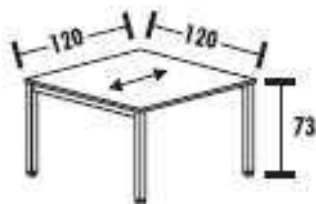

¿ Necesita ayuda ?

Llámenos

93 451 16 44

MESAS REUNION

116 diámetro **261€.**

120 x 120 **418 €.**

160 x 160 **518 €.**

200 x 120 **467 €.**