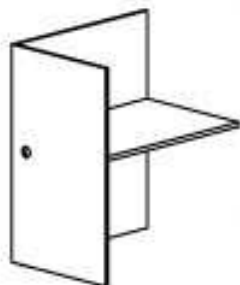

SERIE

Módulos telemárketing

Serie que combina perfectamente la funcionalidad con la versatilidad a un precio único.

¿ Necesita ayuda ?

Llámenos

93 451 16 44

MAMPARA TERMINAL RECTO 19MM.

BIOMBO INICIAL

BIOMBO CENTRAL

Altura mampara 121

100 Ancho X 70 Fondo

166€

100 Ancho X 70 Fondo

135€

Altura mampara 121

80 Ancho X 70 Fondo

156€

80 Ancho X 70 Fondo

125€

BIOMBO INICIAL

BIOMBO CENTRAL

Altura mampara 140

100 Ancho X 70 Fondo

178€