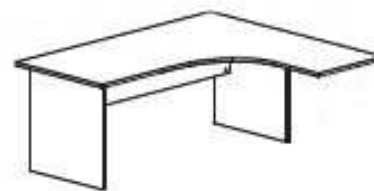

Acabado pies mesa + faldón mesa laterales buc color plata

MESAS RECTANGULARES

180 X 80 X 75 Ref. 601101 **144 €.**
160 X 80 X 75 Ref. 601102 **136 €.**
140 X 80 X 75 Ref. 601103 **131 €.**
120 X 80 X 75 Ref. 601104 **125 €.**
100 X 80 X 75 Ref. 601105 **118 €.**

MESA CURVADA

200 X 100 X 75 Ref. 601107 **205 €.**
(Mesa curvada)

MESA COMPACTA

180 X 160 X 75 Ref. **269 €.**
180 X 120 X 75 Ref. **202 €.**
160 X 160 X 75 Ref. **253 €.**
160 X 120 X 75 Ref. **191 €.**

BUC SOPORTE COMPACTA

Buc 3 cajones Ref. 601255 **163 €.**
Buc archivo Ref. 601256 **163 €.**
(Fondo ala 160)

Pie compacta ala 120 Ref. 601255 **21 €.**

ALA AUXILIAR

Ala 100 x 60 Ref. 601251 **93 €.**
Ala 80 x 60 Ref. 601252 **90 €.**