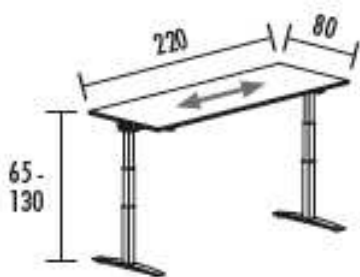

SERIE **UP**  
regulable altura

Mesa operativa con un diseño moderno y futurista. Regulación altura, la mesa elevable dispone de un sistema eléctrico que permite adaptar la altura de la mesa según las necesidades del usuario.

¿ Necesita ayuda ?

Llámenos

93 451 16 44

MESAS

220 X 80x 65/130 **768 €.**

200 X 80x 65/130 **756 €.**

180 X 80x 65/130 **743 €.**

160 X 80x 65/130 **730 €.**

140 X 80x 65/130 **719 €.**

Mecanismos control altura digital **Subir / bajar**

Mecanismos control altura digital **Programable**

Mecanismo subir / bajar **127 €.**

Esta serie dispone de una amplia gama de medidas y posibilidades.