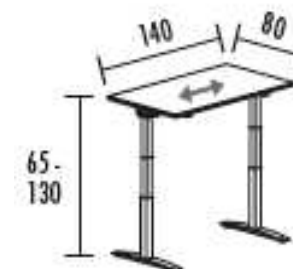

SERIE **UP**  
regulable altura

Mesa operativa con un diseño moderno y futurista. Regulación altura, la mesa elevable dispone de un sistema eléctrico que permite adaptar la altura de la mesa según las necesidades del usuario.

¿ Necesita ayuda ?

Llámenos

93 451 16 44

MESAS

220 X 80x 65/130 **768 €.**

200 X 80x 65/130 **756 €.**

180 X 80x 65/130 **743 €.**

160 X 80x 65/130 **730 €.**

140 X 80x 65/130 **719 €.**

Mecanismos control altura digital **Subir / bajar**

Mecanismos control altura digital **Programable**

Mecanismo subir / bajar **127 €.**

Esta serie dispone de una amplia gama de medidas y posibilidades.