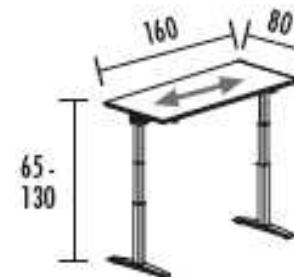

SERIE **UP**  
regulable altura

Mesa operativa con un diseño moderno y futurista. Regulación altura, la mesa elevable dispone de un sistema eléctrico que permite adaptar la altura de la mesa según las necesidades del usuario.

¿ Necesita ayuda ?

Llámenos

93 451 16 44

MESAS

220 X 80x 65/130 **768 €.**

200 X 80x 65/130 **756 €.**

180 X 80x 65/130 **743 €.**

160 X 80x 65/130 **730 €.**

140 X 80x 65/130 **719 €.**

Mecanismos control altura digital **Subir / bajar**

Mecanismos control altura digital **Programable**

Mecanismo subir / bajar **127 €.**

Esta serie dispone de una amplia gama de medidas y posibilidades.