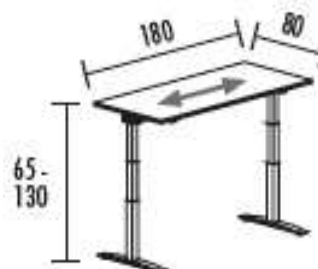

SERIE **UP**  
regulable altura

Mesa operativa con un diseño moderno y futurista. Regulación altura, la mesa elevable dispone de un sistema eléctrico que permite adaptar la altura de la mesa según las necesidades del usuario.

¿ Necesita ayuda ?

Llámenos

93 451 16 44

MESAS

220 X 80x 65/130 **768 €.**

200 X 80x 65/130 **756 €.**

180 X 80x 65/130 **743 €.**

160 X 80x 65/130 **730 €.**

140 X 80x 65/130 **719 €.**

Mecanismos control altura digital **Subir / bajar**

Mecanismos control altura digital **Programable**

Mecanismo subir / bajar **127 €.**

Esta serie dispone de una amplia gama de medidas y posibilidades.