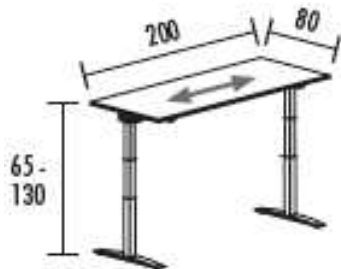

SERIE **UP**  
regulable altura

Mesa operativa con un diseño moderno y futurista. Regulación altura, la mesa elevable dispone de un sistema eléctrico que permite adaptar la altura de la mesa según las necesidades del usuario.

¿ Necesita ayuda ?

Llámenos

93 451 16 44

MESAS

220 X 80x 65/130 **768 €.**

200 X 80x 65/130 **756 €.**

180 X 80x 65/130 **743 €.**

160 X 80x 65/130 **730 €.**

140 X 80x 65/130 **719 €.**

Mecanismos control altura digital **Subir / bajar**

Mecanismos control altura digital **Programable**

Mecanismo subir / bajar **127 €.**

Esta serie dispone de una amplia gama de medidas y posibilidades.