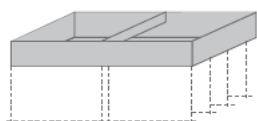

REF. B1000 REF. B1000E REF. B1000ES

PRECIO "B" **280 €** **264 €** **255 €**

* Incluidos 2 estantes

Bastidor telescopio para carpetas.

ANCHO 120 ANCHO 100 ANCHO 80

REF. ETV-1200 REF. ETV-1000 REF. ETV-800

89 € **87 €** **85 €**

ALTURA 70

ANCHO 120 ANCHO 100 ANCHO 80

70 X 120 X 42,5 70 X 100 X 42,5 70 X 80 X 42,5
REF. A700 REF. A700E REF. A700ES

PRECIO "A" **240 €** **230 €** **216 €**

REF. B700 REF. B700E REF. B700ES

PRECIO "B" **245 €** **233 €** **219 €**