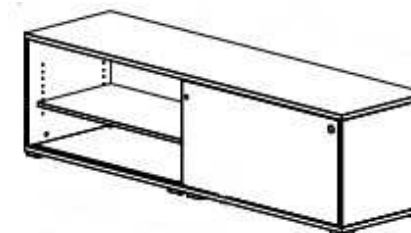

CREDECIA ALA 1 puerta corredera

- 200 X 54 x 57 **462 €.**
- 150 X 54 x 57 **406 €**

BUC 3 CAJONES RUEDAS

257 €.

BUC CAJON + ARCHIVO RUEDAS

250 €.

CREDECIA CON RUEDAS

Buc de 3 cajones o cajón + archivo y armario puertas.