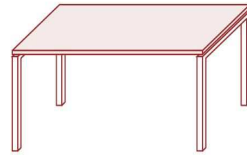

SERIE

R-4 CRISTAL

Diseño minimalista, serie direccional, gran variedad de colores de cristal y estructuras aluminio/ cromado.

MESAS

180 X 80 Ref. 441.711 **773 €.**
160 X 80 Ref. 441.712 **740 €.**

MESAS AUXILIAR

120 X 60 Ref. 441.746 **657 €.**

MESA REUNIÓN

220 X 100 Ref. 441.031 **896 €.**
200 X 100 Ref. 441.032 **865 €.**

BUC 3 CAJONES RUEDAS METALICO BUC CAJON + ARCHIVO RUEDAS

176 €.

176 €.

Estructura: Aluminio/ cromado.